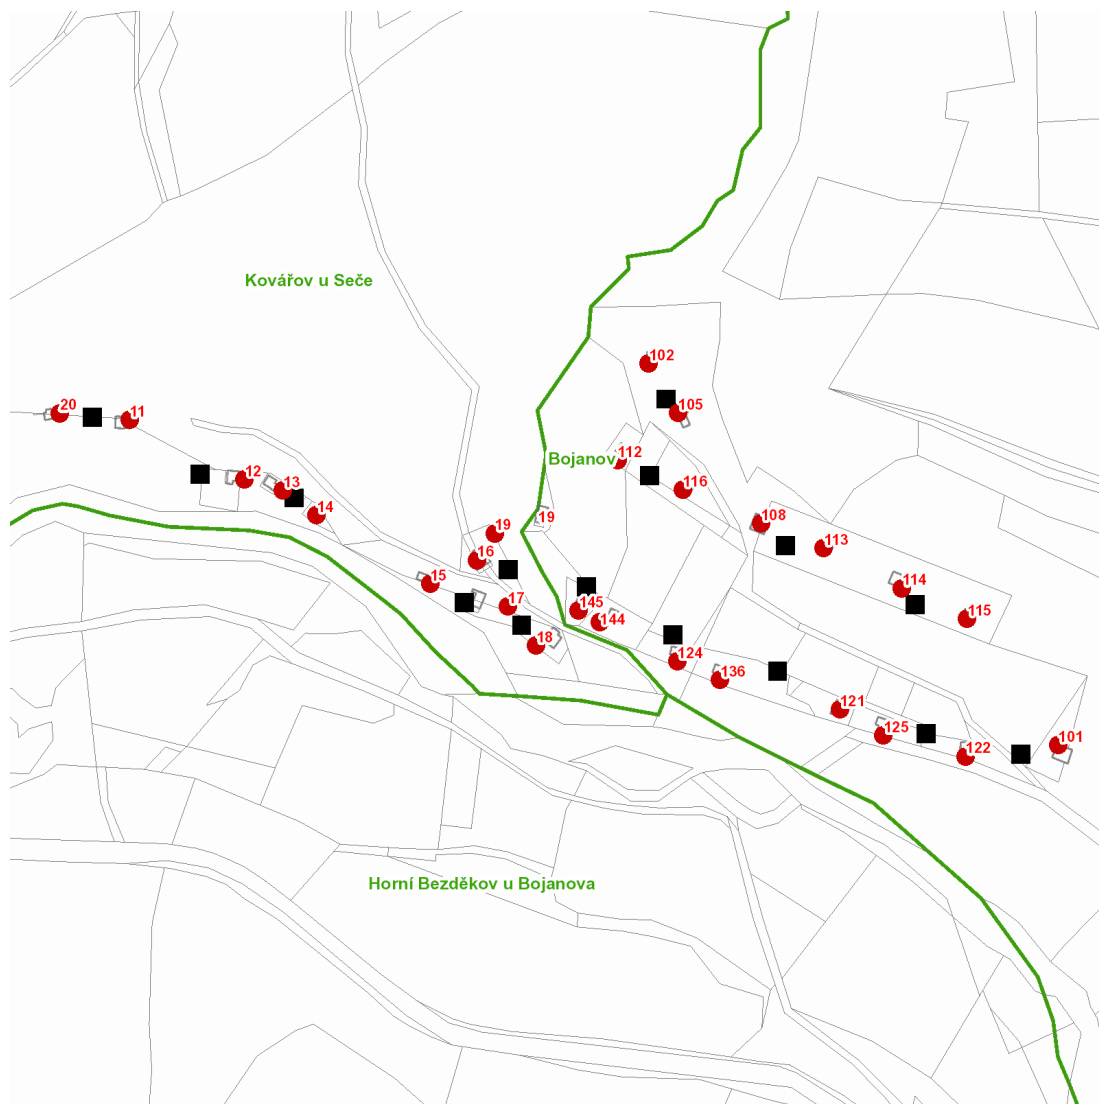

dne **8. 6. 2022** od **7:30** do **11:30** hodin

Plánovaná odstávka zahrnuje tyto lokality:**Bojanov** (okres Chrudim)část obce **Bojanov**

č. ev. 101, 102, 105, 108, 112-116, 121, 122, 124, 125, 136, 144, 145

část obce **Kovářov**

č. ev. 11-20

UPOZORNĚNÍ

Dotčené zařízení distribuční soustavy je nutné i v době odstávky považovat za zařízení pod napětím, a proto vás žádáme o dodržení všech zásad bezpečnosti a provedení opatření potřebných k zamezení případných škod na zdraví a majetku. | Provozovatelé výroben elektřiny jsou povinni zajistit přerušení dodávky elektřiny z výroby do vypnutého úseku distribuční soustavy.

dne 8. 6. 2022 od 7:30 do 11:30 hodin**Orientační mapový podklad odstávkou dotčených lokalit****VYSVĚTLIVKY**

- – adresy dotčené odstávkou elektřiny
- – místa připojení k elektrické síti dotčená odstávkou